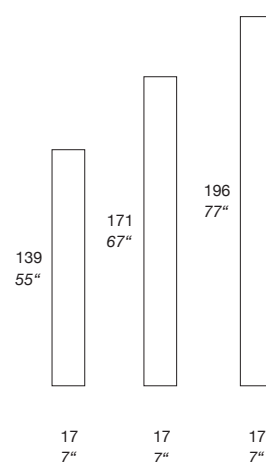

chameledeon WHITE FLOOR XL LED

	140	170	200
Höhe <i>height</i>	139 cm 55"	171 cm 67"	196 cm 77"
Durchmesser <i>diameter</i>	17 cm 7"	17 cm 7"	17 cm 7"
Material <i>material</i>	Kunststoff <i>synthetic</i>	Kunststoff <i>synthetic</i>	Kunststoff <i>synthetic</i>
Knopffarben <i>button colors</i>	schwarz, weiß <i>black, white</i>	schwarz, weiß <i>black, white</i>	schwarz, weiß <i>black, white</i>
Leuchtmittel <i>illuminant</i>	LED 18 W <i>LED 18 W</i>	LED 18 W <i>LED 18 W</i>	LED 18 W <i>LED 18 W</i>
Lichtstrom <i>luminous flux</i>	900 lm <i>900 lm</i>	900 lm <i>900 lm</i>	900 lm <i>900 lm</i>
Farbwiedergabeindex CRI <i>color rendering index</i>	95 95	95 95	95 95
Farbtemperatur <i>color temperature</i>	2700 K 2700 K	2700 K 2700 K	2700 K 2700 K
Dimmer <i>dimmer</i>	ja <i>ja</i>	ja <i>ja</i>	ja <i>ja</i>