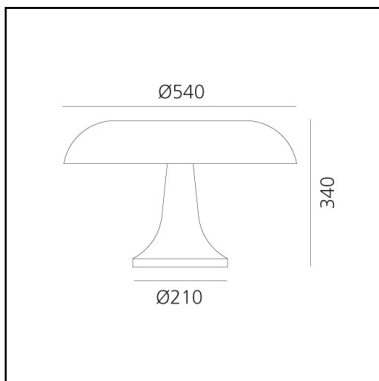

Nesso, weiß

Giancarlo Mattioli
Gruppo Architetti Urbanisti
Città Nuova

IP20   EAC  

LUMINAIRE

- Watt: **4x5W**
- Spannung (V): **220V-240V**

BESCHREIBUNG

Nesso ist eine Ikone des italienischen Designs der 60er Jahre, einem Jahrzehnt, in dem die Moderne Einzug hielt und das Design die häusliche Landschaft durch die ersten Anwendungen von Kunststoff neu gestaltete. Innovativ und demokratisch, die an der Natur inspirierte, ausdrucksstarke Form interpretiert die industrielle Produktionstechnik und fordert sie heraus.

FUNKTIONEN

- Produktcode: **0056010A**
- Farbe: **weiß**
- Installation: **Tischleuchte**
- Material: **Leuchtenkörper und Diffusor aus Technopolymer**
- Serie: **Design Collection, Modern Classic**
- Anwendungsbereich: **Innenbeleuchtung**
- Lichtverteilung: **diffus, direkt**
- design: **Giancarlo Mattioli, Gruppo Architetti Urbanisti Città Nuova**

DIMENSION

- Höhe: **340 mm**
- Breite: **540 mm**
- Durchmesser Fuß: **210 mm**
- Widerstand: **N/D**
- Glühdrahttest: **850°C**

LICHTQUELLEN NICHT ENTHALTEN

- Kategorie: **LED RETROFIT**
- Anzahl: **4**
- Watt: **5W**
- Sockel: **E14**