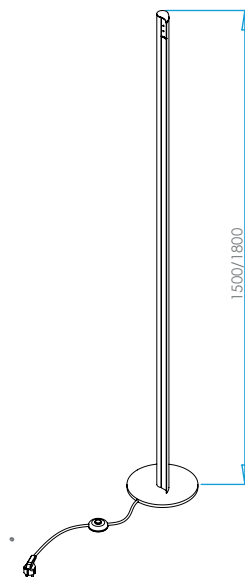

GERA Stehleuchte AVION

www.gera-leuchten.de

Technische Informationen 02.06.2023

Leuchtenanschluss	Kabellänge 2 m mit Fußschalter und Schukostecker
Leuchtenhöhe	1800 mm
Acrylabdeckung	wegen Wärmeausdehnung verkürzt geliefert
Oberfläche	aluminiumfarbig eloxiert schwarz eloxiert weiß lackiert
Ausstattung	Microknopfschalter Weißadaption - regelbar von warmweiß zu kaltweiß und dimmbar LED Band kann vom Nutzer gewechselt werden

Lichtverteilungsdiagramm

Kelvin	2700	4000	6500	90°	Abstand
Lux	1480	1710	1970	•	250 mm
	750	850	950	•	500 mm
	450	520	590	•	750 mm
	310	360	410	•	1000 mm

Nennspannung	230 V, 50 – 60 Hz
Leuchtmittel	LED
Lichtfarbe Weißadaption	2700 K - 6000 K
Helligkeit	1000 lm/m
Leistung	14,5 W/m
Energieeffizienzklasse	E
Schutzklasse	ⓘ
Schutzart	IP 20

Maße in mm