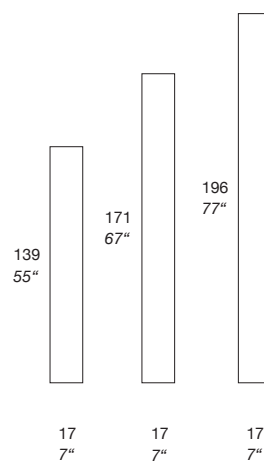

chameledeon STRIPES LED

	140	170	200
Höhe <i>height</i>	139 cm 55"	171 cm 67"	196 cm 77"
Durchmesser <i>diameter</i>	17 cm 7"	17 cm 7"	17 cm 7"
Material <i>material</i>	Kunststoff <i>synthetic</i>	Kunststoff <i>synthetic</i>	Kunststoff <i>synthetic</i>
Leuchtmittel <i>illuminant</i>	LED 13 W <i>LED 13 W</i>	LED 13 W <i>LED 13 W</i>	LED 13 W <i>LED 13 W</i>
Lichtstrom <i>luminous flux</i>	900 lm <i>900 lm</i>	900 lm <i>900 lm</i>	900 lm <i>900 lm</i>
Farbtemperatur <i>color temperature</i>	2700 K <i>2700 K</i>	2700 K <i>2700 K</i>	2700 K <i>2700 K</i>
Dimmer <i>dimmer</i>	ja <i>ja</i>	ja <i>ja</i>	ja <i>ja</i>