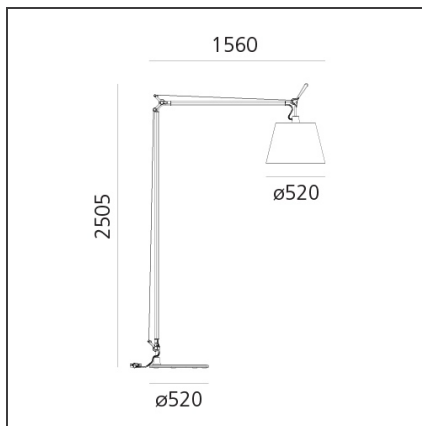

Tolomeo Maxi

IP20   

DESIGN

Michele De Lucchi, Giancarlo Fassina

BESCHREIBUNG

"Tolomeo wurde entwickelt, um überall eingesetzt, überall angebracht und überall benutzt zu werden. Da die Leuchte jetzt 30 Jahre feiert, wissen wir auch, dass sie nie alt wird, und dass sie auch in Zukunft überall eingesetzt, überall angebracht und überall benutzt werden wird!" Michele De Lucchi

TECHNISCHE ZEICHNUNGEN

FUNKTIONEN

Artikelnummer:	0510010A	Material:	Fabric and PVC, aluminum, steel
Farbe:	Aluminium	Serie:	Design
Installation:	Stehleuchte	Lichtverteilung:	Direct
Anwendungsbereich:	Innenbeleuchtung		

DIMENSION

Durchmesser Fuß:	cm 52	Glühdrahttest:	750
-------------------------	-------	-----------------------	-----

INKLUSIVE LEUCHTMITTEL

Kategorie:	LED
Anzahl:	1
Watt:	21W
Typ:	2
Socket:	E27
Class:	A

LUMINAIRE

Watt:	21W	Lichtstrom (lm):	2077lm
Spannung (V):	220-240V	CCT:	3000K
		Efficiency:	85%
		Efficacy:	99lm/W
		CRI:	80
		Dimmer Typology:	Slider Dimmer