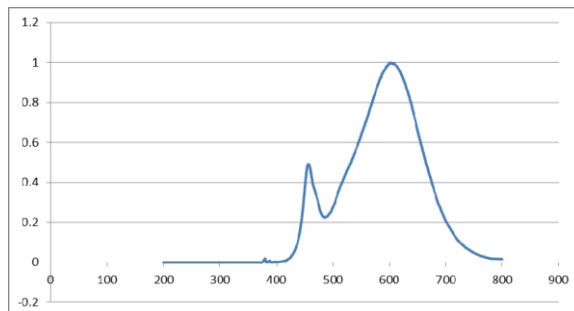

LED Tropfenform 4W/E14 dimmbar

Technische Daten

RoHS
Compliant

Elektrische Daten

Nennleistung	4 W
Bemessungsleistung	4 W
Nennspannung	220...240 V
Netzleistungsfaktor λ	0.4
Betriebsfrequenz	50...60 Hz
Leistungsaufnahme der herkömmlichen Lampe	30 W

Lichttechnische Daten

Nennlichtstrom	430 lm
Bemessungslichtstrom	430 lm
Lichtstärke	nicht erforderlich
Farbtemperatur	2700 K
Farbwiedergabeindex Ra	>80
Startzeit	< 0,5 s
Aufwärmzeit (60 %)	0.00 s
Lichtstromerhalt am Ende d. Nennlebensdauer	80%
Lichtfarbe	warmweiß
Abstrahlwinkel	300°
Bemessungshalbwertswinkel	nicht erforderlich
Frühhausfallrate	< 5% / 1000h
Lichtstromverlust	0,8% / 6000h
Farbkonsistenz	< 0,6
Lampenstrom	31 mA

Abmessungen & Gewicht

Gesamtlänge	75 mm
Durchmesser	45 mm
Gewicht	20 g

Farben & Materialien

Quecksilbergehalt der Lampe	0.0 mg
Quecksilberfrei	Ja

Lebensdauer

Nennlebensdauer	20000 h (25°C)
Bemessungslampenlebensdauer	20000 h
Anzahl der Schaltzyklen	> 15000