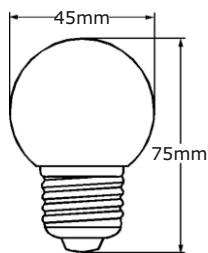

LED Tropfenform 4W/E14 dimmbar

Technische Daten

RoHS
Compliant

Elektrische Daten

Nennleistung	4 W
Bemessungsleistung	4 W
Nennspannung	220...240 V
Netzleistungsfaktor λ	0.4
Betriebsfrequenz	50...60 Hz
Leistungsaufnahme der herkömmlichen Lampe	30 W

Lichttechnische Daten

Nennlichtstrom	430 lm
Bemessungslichtstrom	430 lm
Lichtstärke	nicht erforderlich
Farbtemperatur	2700 K
Farbwiedergabeindex Ra	>80
Startzeit	< 0,5 s
Aufwärmzeit (60 %)	0.00 s
Lichtstromerhalt am Ende d. Nennlebensdauer	80%
Lichtfarbe	warmweiß
Abstrahlwinkel	300°
Bemessungshalbwertswinkel	nicht erforderlich
Frühhausfallrate	< 5% / 1000h
Lichtstromverlust	0,8% / 6000h
Farbkonsistenz	< 0,6
Lampenstrom	31 mA

Abmessungen & Gewicht

Gesamtlänge	75 mm
Durchmesser	45 mm
Gewicht	20 g

Farben & Materialien

Quecksilbergehalt der Lampe	0.0 mg
Quecksilberfrei	Ja

Lebensdauer

Nennlebensdauer	20000 h (25°C)
Bemessungslampenlebensdauer	20000 h
Anzahl der Schaltzyklen	> 15000

Zusätzliche Produktdaten

Sockel (Normbezeichnung)	E14
Bauform / Ausführung	Tropfenform
Fachgerecht zu entsorgen nach WEEE	Ja
Schutzart	IP20

Einsatzmöglichkeiten

Dimmbar	ja
---------	----