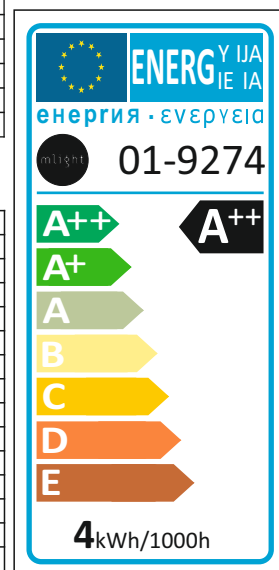

LED Tropfenform 4W/E14 dimmbar

Technische Daten

RoHS
Compliant

Elektrische Daten

Nennleistung	4 W
Bemessungsleistung	4 W
Nennspannung	220...240 V
Netzleistungsfaktor λ	0.4
Betriebsfrequenz	50...60 Hz
Leistungsaufnahme der herkömmlichen Lampe	30 W

Lichttechnische Daten

Nennlichtstrom	430 lm
Bemessungslichtstrom	430 lm
Lichtstärke	nicht erforderlich
Farbtemperatur	2700 K
Farbwiedergabeindex Ra	>80
Startzeit	< 0,5 s
Aufwärmzeit (60 %)	0.00 s
Lichtstromerhalt am Ende d. Nennlebensdauer	80%
Lichtfarbe	warmweiß
Abstrahlwinkel	300°
Bemessungshalbwertswinkel	nicht erforderlich
Frühhausfallrate	< 5% / 1000h
Lichtstromverlust	0,8% / 6000h
Farbkonsistenz	< 0,6
Lampenstrom	31 mA

Abmessungen & Gewicht

Gesamtlänge	75 mm
Durchmesser	45 mm
Gewicht	20 g

Farben & Materialien

Quecksilbergehalt der Lampe	0.0 mg
Quecksilberfrei	Ja

Lebensdauer

Nennlebensdauer	20000 h (25°C)
Bemessungslampenlebensdauer	20000 h
Anzahl der Schaltzyklen	> 15000