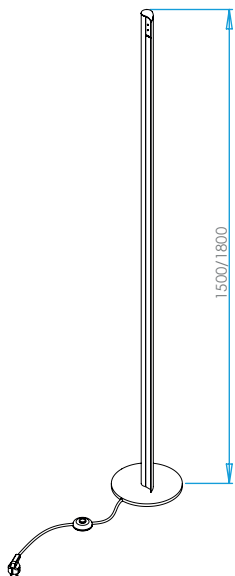

GERA Stehleuchte AVION

www.gera-leuchten.de

Technische Informationen 28.06.2016

Leuchtenanschluss	Kabellänge 2 m mit Fußschalter und Schukostecker
Leuchtenhöhe	1500 mm/1800 mm
Acrylabdeckung	wegen Wärmeausdehnung verkürzt geliefert
Oberfläche	aluminiumfarbig eloxiert schwarzbraun eloxiert
Ausstattung	Microknopfschalter, Weißadaption - regelbar von warmweiß zu kaltweiß und dimmbar

Lichtverteilungsdiagramm

Kelvin	2700	4000	6500	90°	Abstand
Lux	1480	1710	1970	•	250 mm
	750	850	950	•	500 mm
	450	520	590	•	750 mm
	310	360	410	•	1000 mm

Nennspannung	230 V, 50 – 60 Hz
Leuchtmittel	LED
Lichtfarbe Weißadaption	2700 - 6500 K
Helligkeit	1000 lm/m
Leistung	14,5 W/m
Energieeffizienzklasse	A+
Schutzklasse	⚡
Schutzart	IP 20

Maße in mm