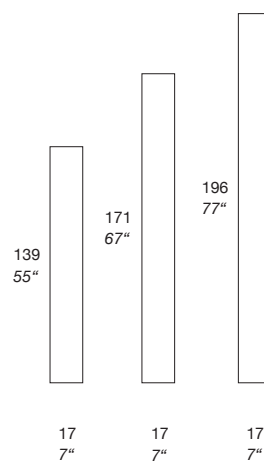

chameledeon WHITE LED

	140	170	200
Höhe <i>height</i>	139 cm 55"	171 cm 67"	196 cm 77"
Durchmesser <i>diameter</i>	17 cm 7"	17 cm 7"	17 cm 7"
Material <i>material</i>	Kunststoff <i>synthetic</i>	Kunststoff <i>synthetic</i>	Kunststoff <i>synthetic</i>
Leuchtmittel <i>illuminant</i>	LED 13 W <i>LED 13 W</i>	LED 13 W <i>LED 13 W</i>	LED 13 W <i>LED 13 W</i>
Lichtstrom <i>luminous flux</i>	900 lm <i>900 lm</i>	900 lm <i>900 lm</i>	900 lm <i>900 lm</i>
Farbtemperatur <i>color temperature</i>	2700 K <i>2700 K</i>	2700 K <i>2700 K</i>	2700 K <i>2700 K</i>
Dimmer <i>dimmer</i>	ja <i>ja</i>	ja <i>ja</i>	ja <i>ja</i>