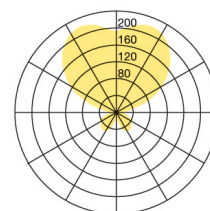

Typ	TWI10-12-8027-TD
Bestellnummer	TWI10-12-8027-TD
Leuchtentyp/Montageart	Stehleuchte
Ausführung	LED
Energieeffizienzklasse	A+
Leuchtmittel	LED, CRI > 80
Lichtfarbe	2700 K
Betriebsart	Dimmbar
Bedienung	Kabelintegriert
Leuchterschirm	Acrylglas, prismaticiert
Leuchtenfuss	Chromstahl
Netzkabel	Schwarz, 5 x 0.75 mm², L 5000 mm
Netzstecker	Schuko CEE 7/7 (Typ E+F)
Lichtverteilung	Direkt (2834 lm) / indirekt (3193 lm)
Gesamtlichtstrom der Leuchte	6027 lm
Leistungsaufnahme	64 W
Leuchtenbetriebswirkungsgrad	94 lm/W
Netzspannung	220-240V / 50Hz
Stand-by Verbrauch	< 0.5W
Schutzklasse	I
Schutzart	IP 20
Verpackungseinheiten	2 (1980 x 420 x 360 + 1930 x 340 x 270 mm)
Gewicht	23.0 kg
Garantie	36 Monate
Belux Express	Kleine Mengen in der Regel ab Lager lieferbar.

TWI10-12-8027-TD

DESIGN PLUS